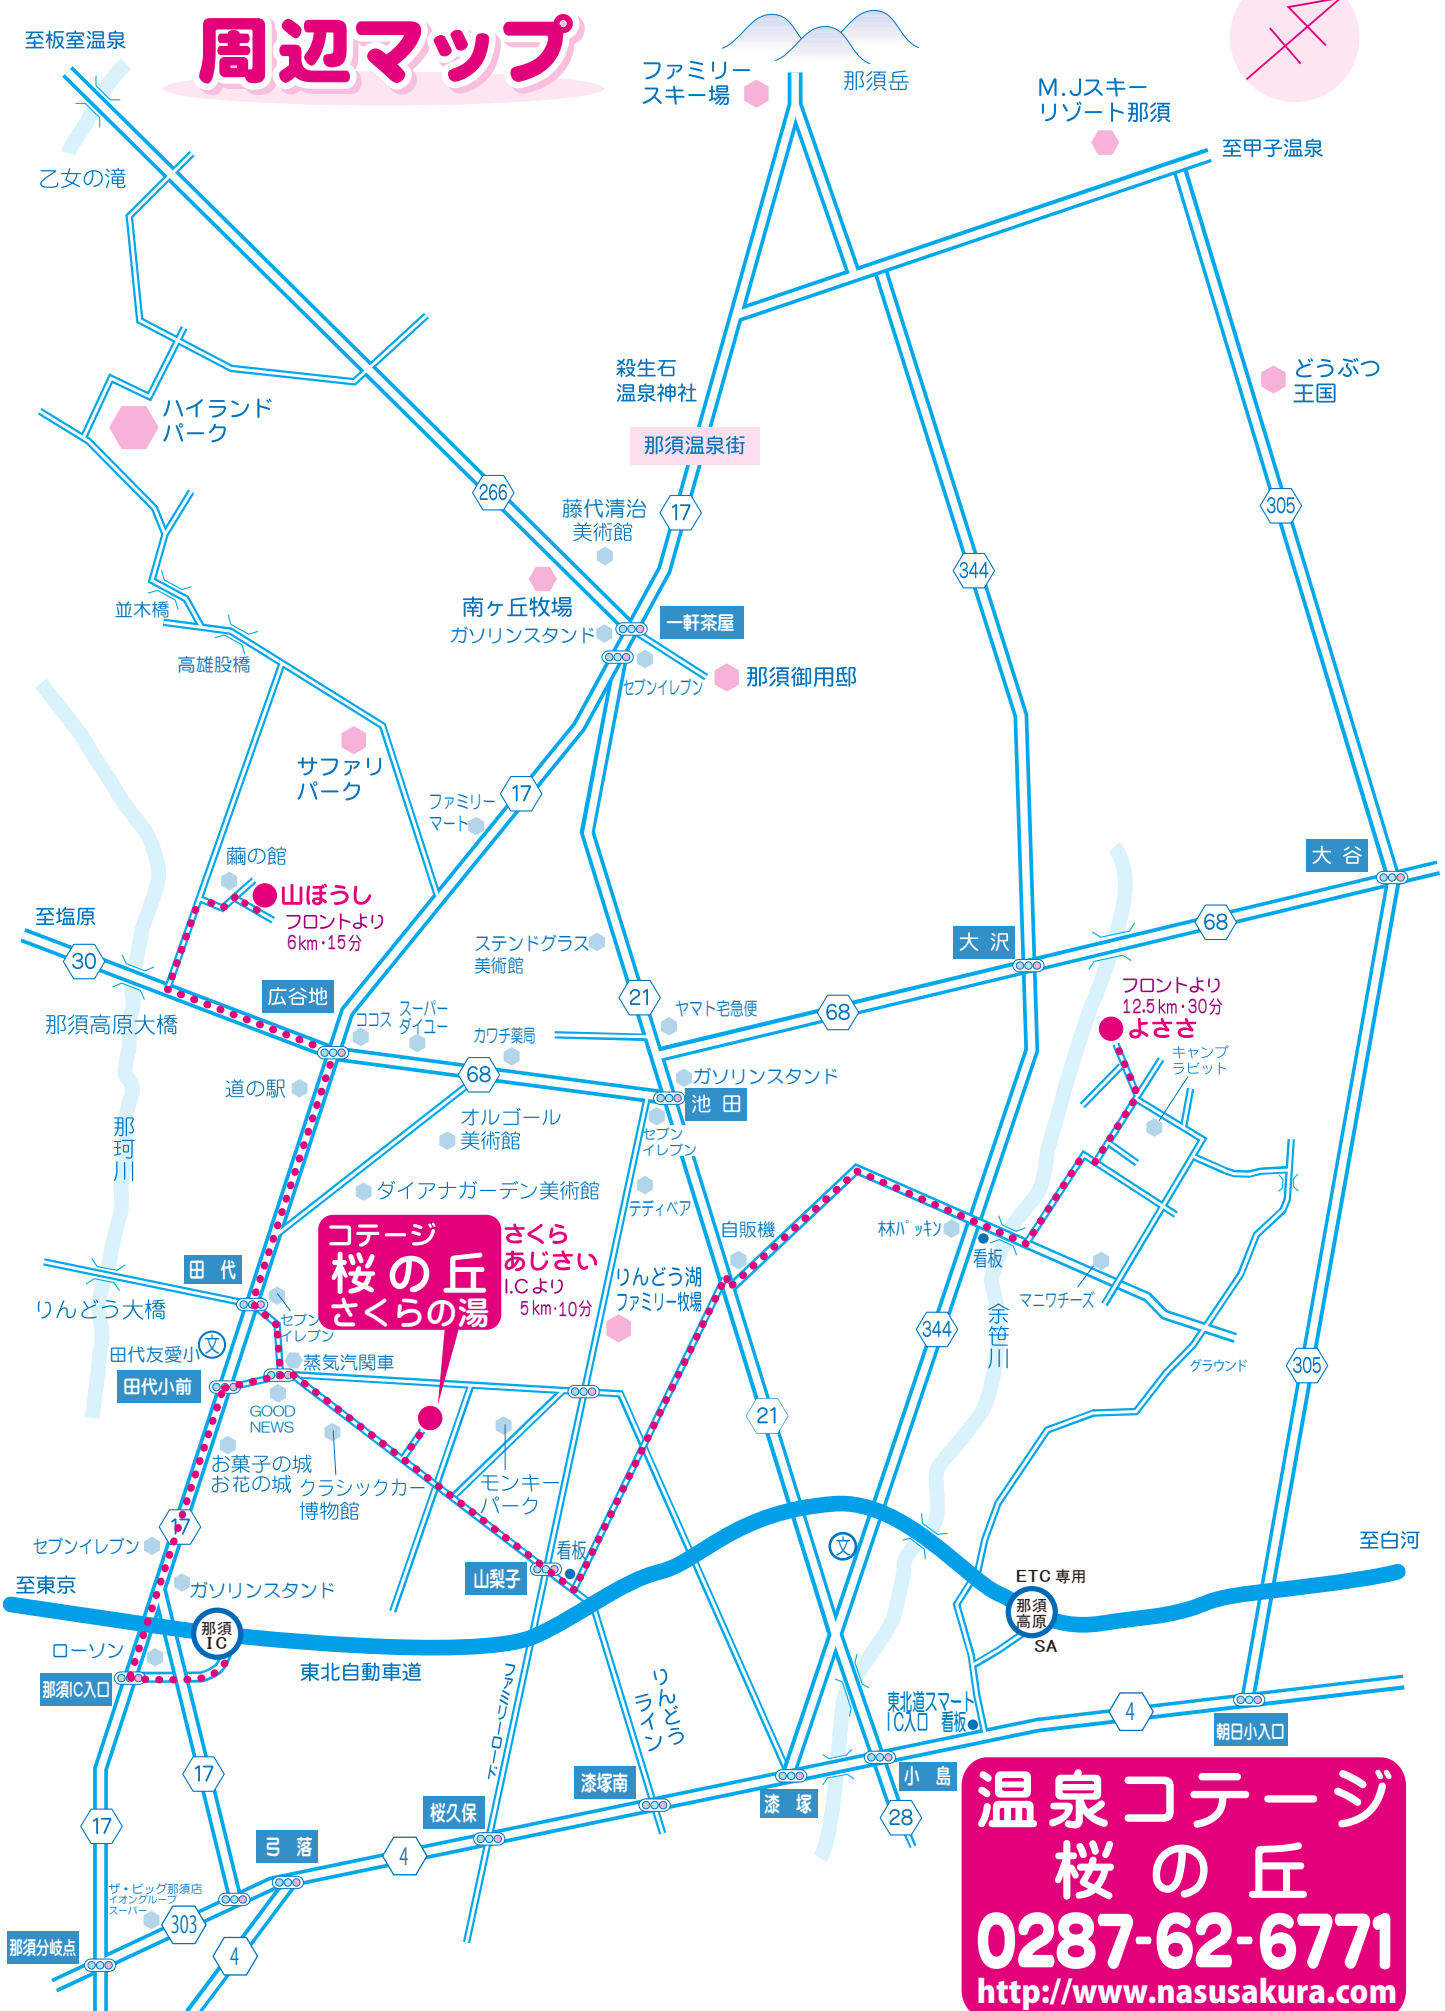

温泉コテージ 桜の丘 周辺マップ

温泉コテージ
桜の丘
0287-62-6771
<http://www.nasusakura.com>