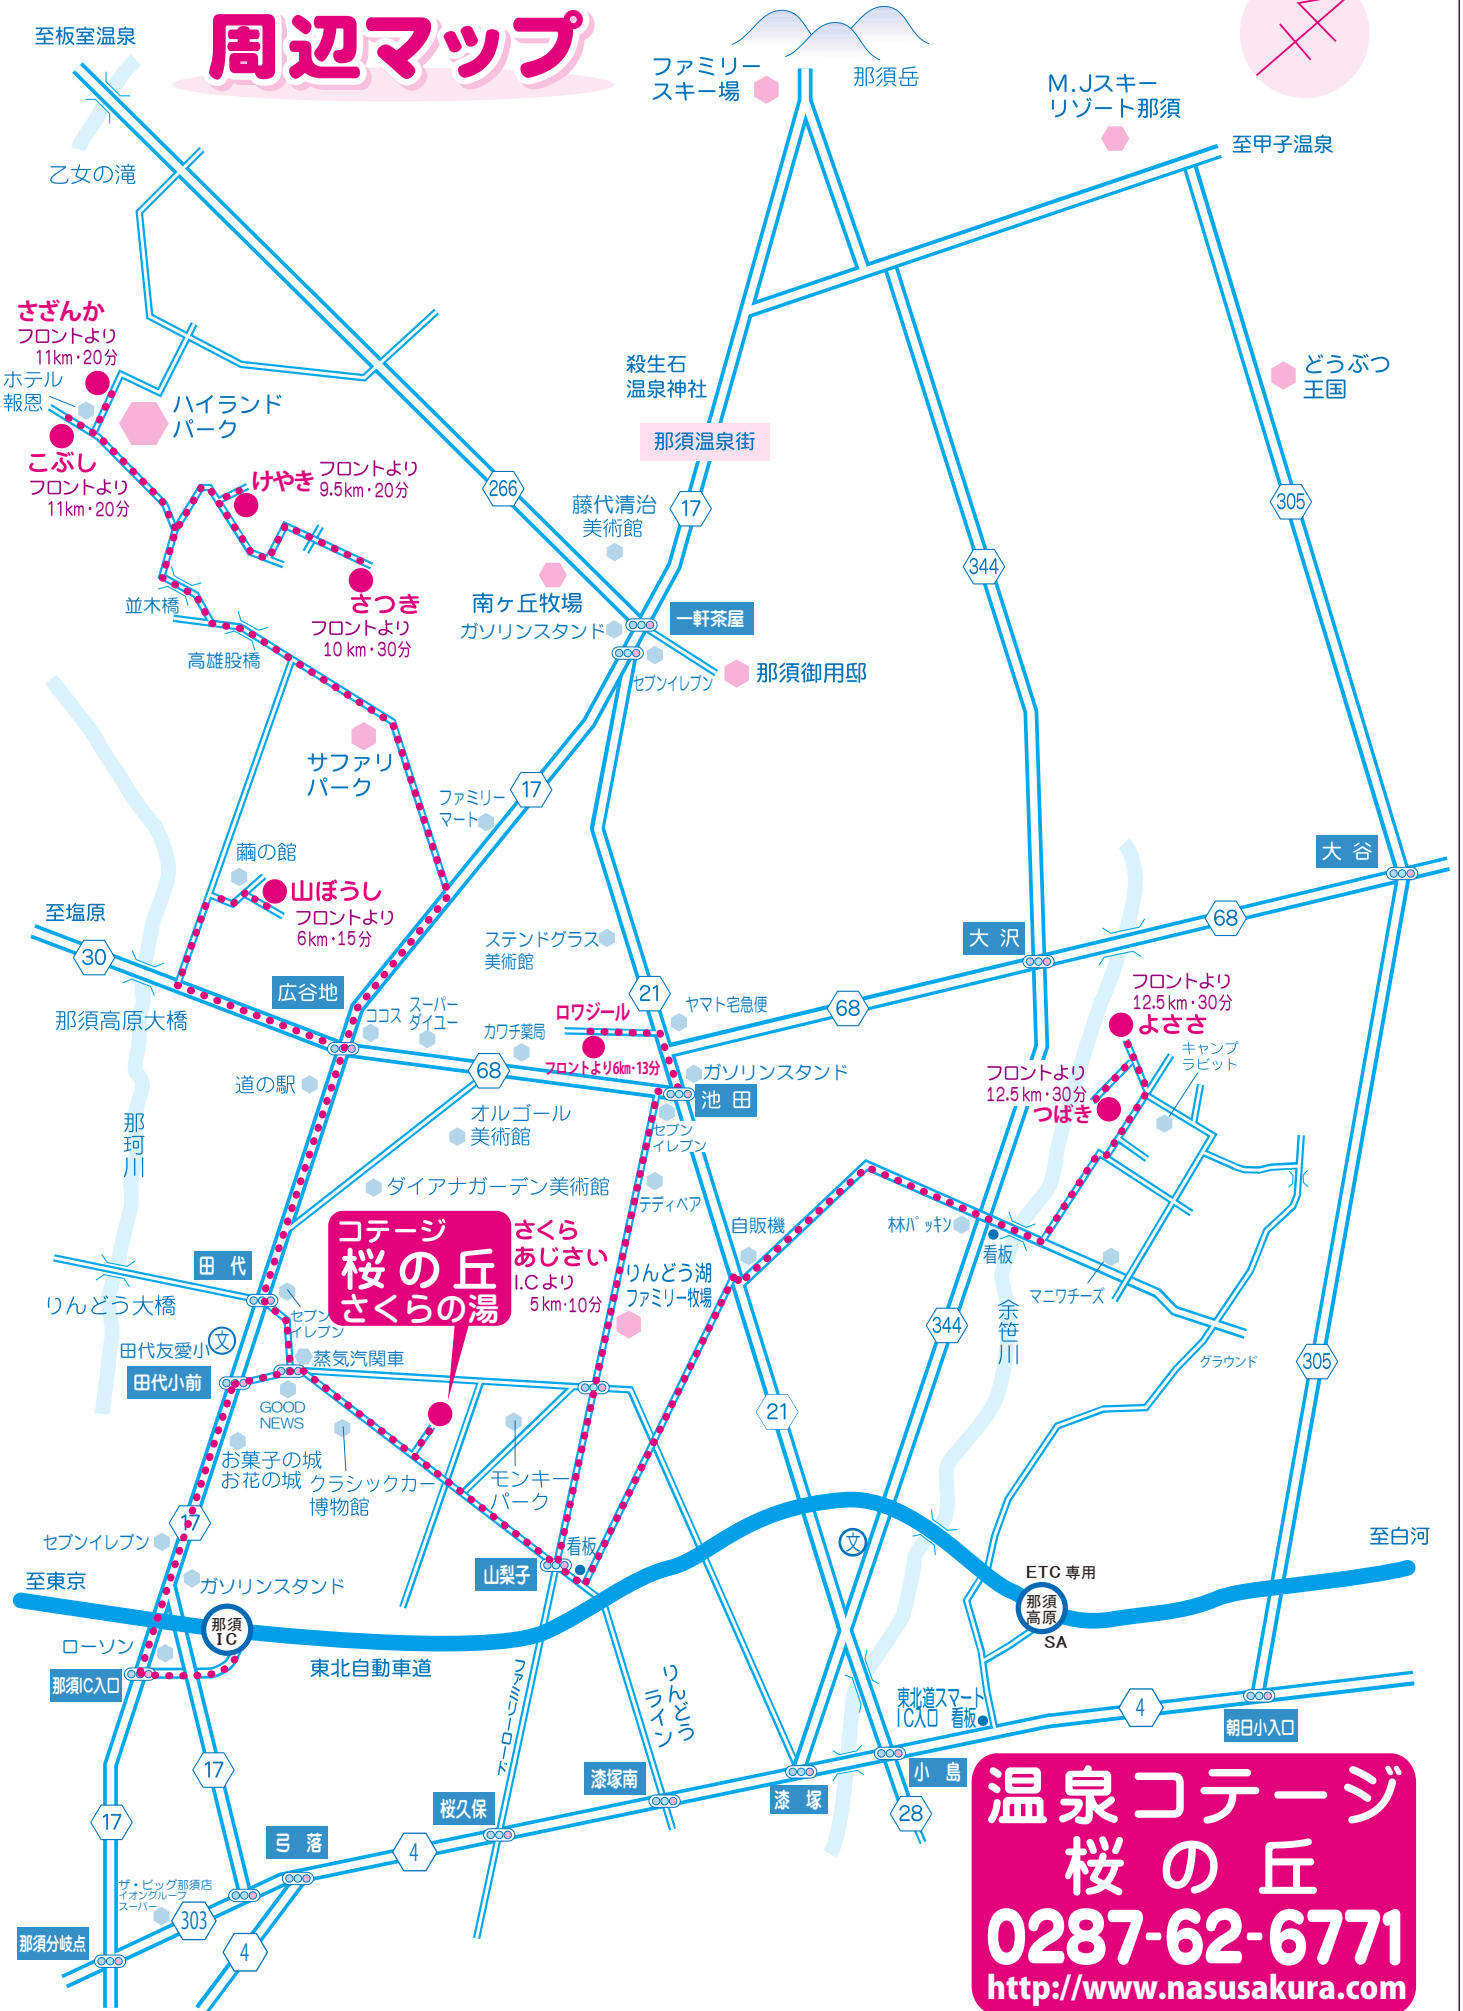

# 温泉コテージ 桜の丘

## 周辺マップ

コテージ  
桜の丘  
さくらの湯  
さくら  
あじさい  
I.Cより  
5km・10分

温泉コテージ  
桜の丘  
0287-62-6771  
<http://www.nasusakura.com>