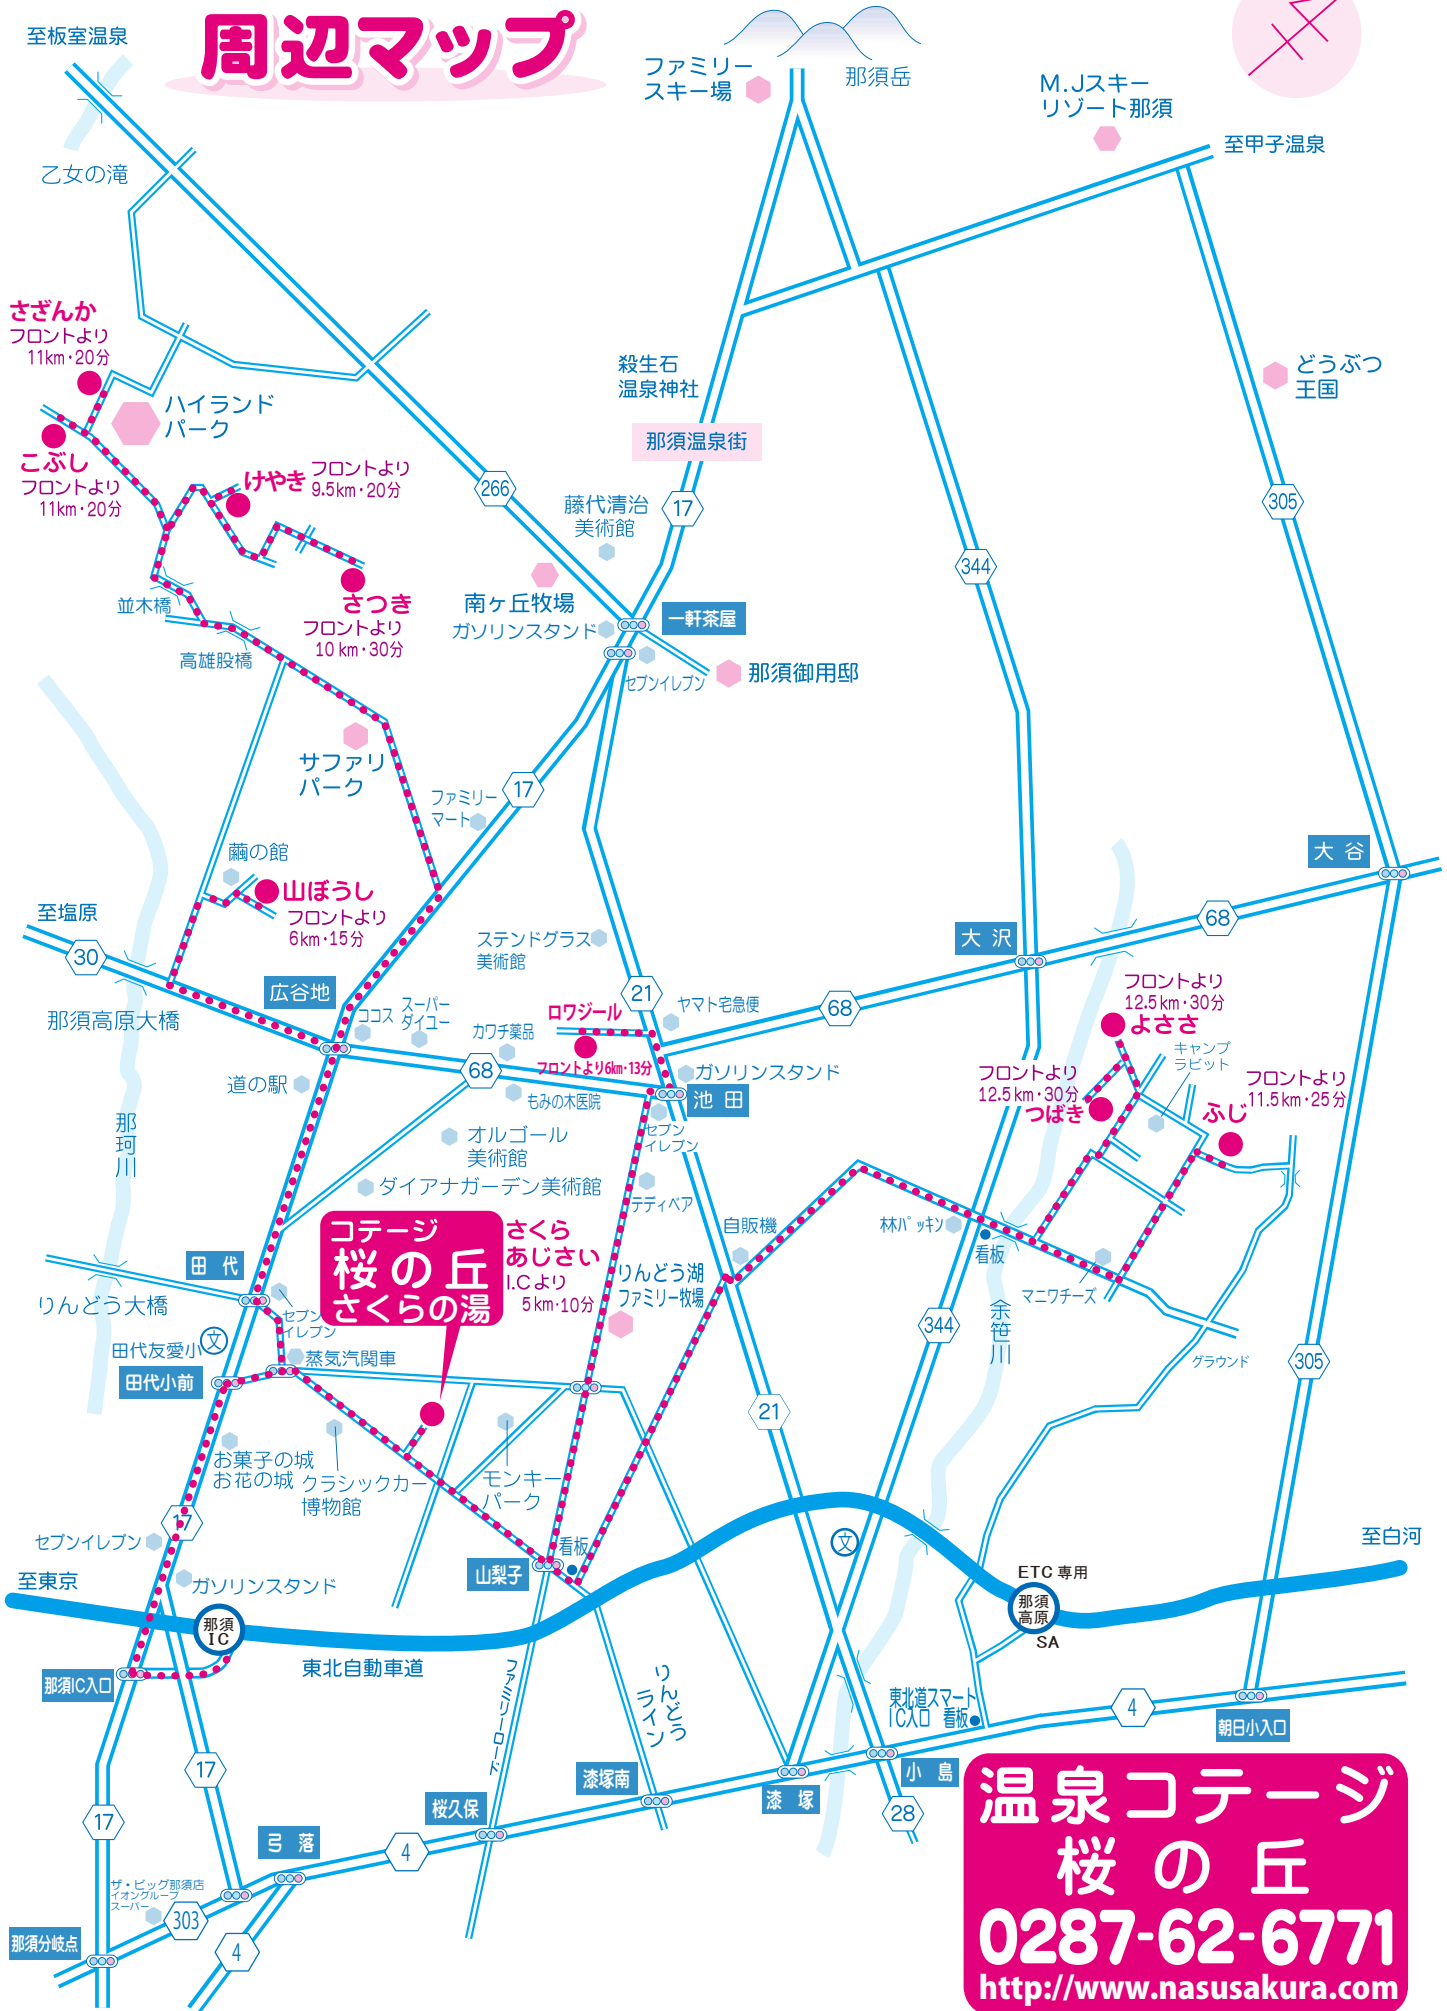

# 温泉コテージ 桜の丘

## 周辺マップ

**コテージ 桜の丘 さくらの湯**  
さくらあじさい I.C.より 5km・10分

**温泉コテージ 桜の丘**  
**0287-62-6771**  
<http://www.nasusakura.com>