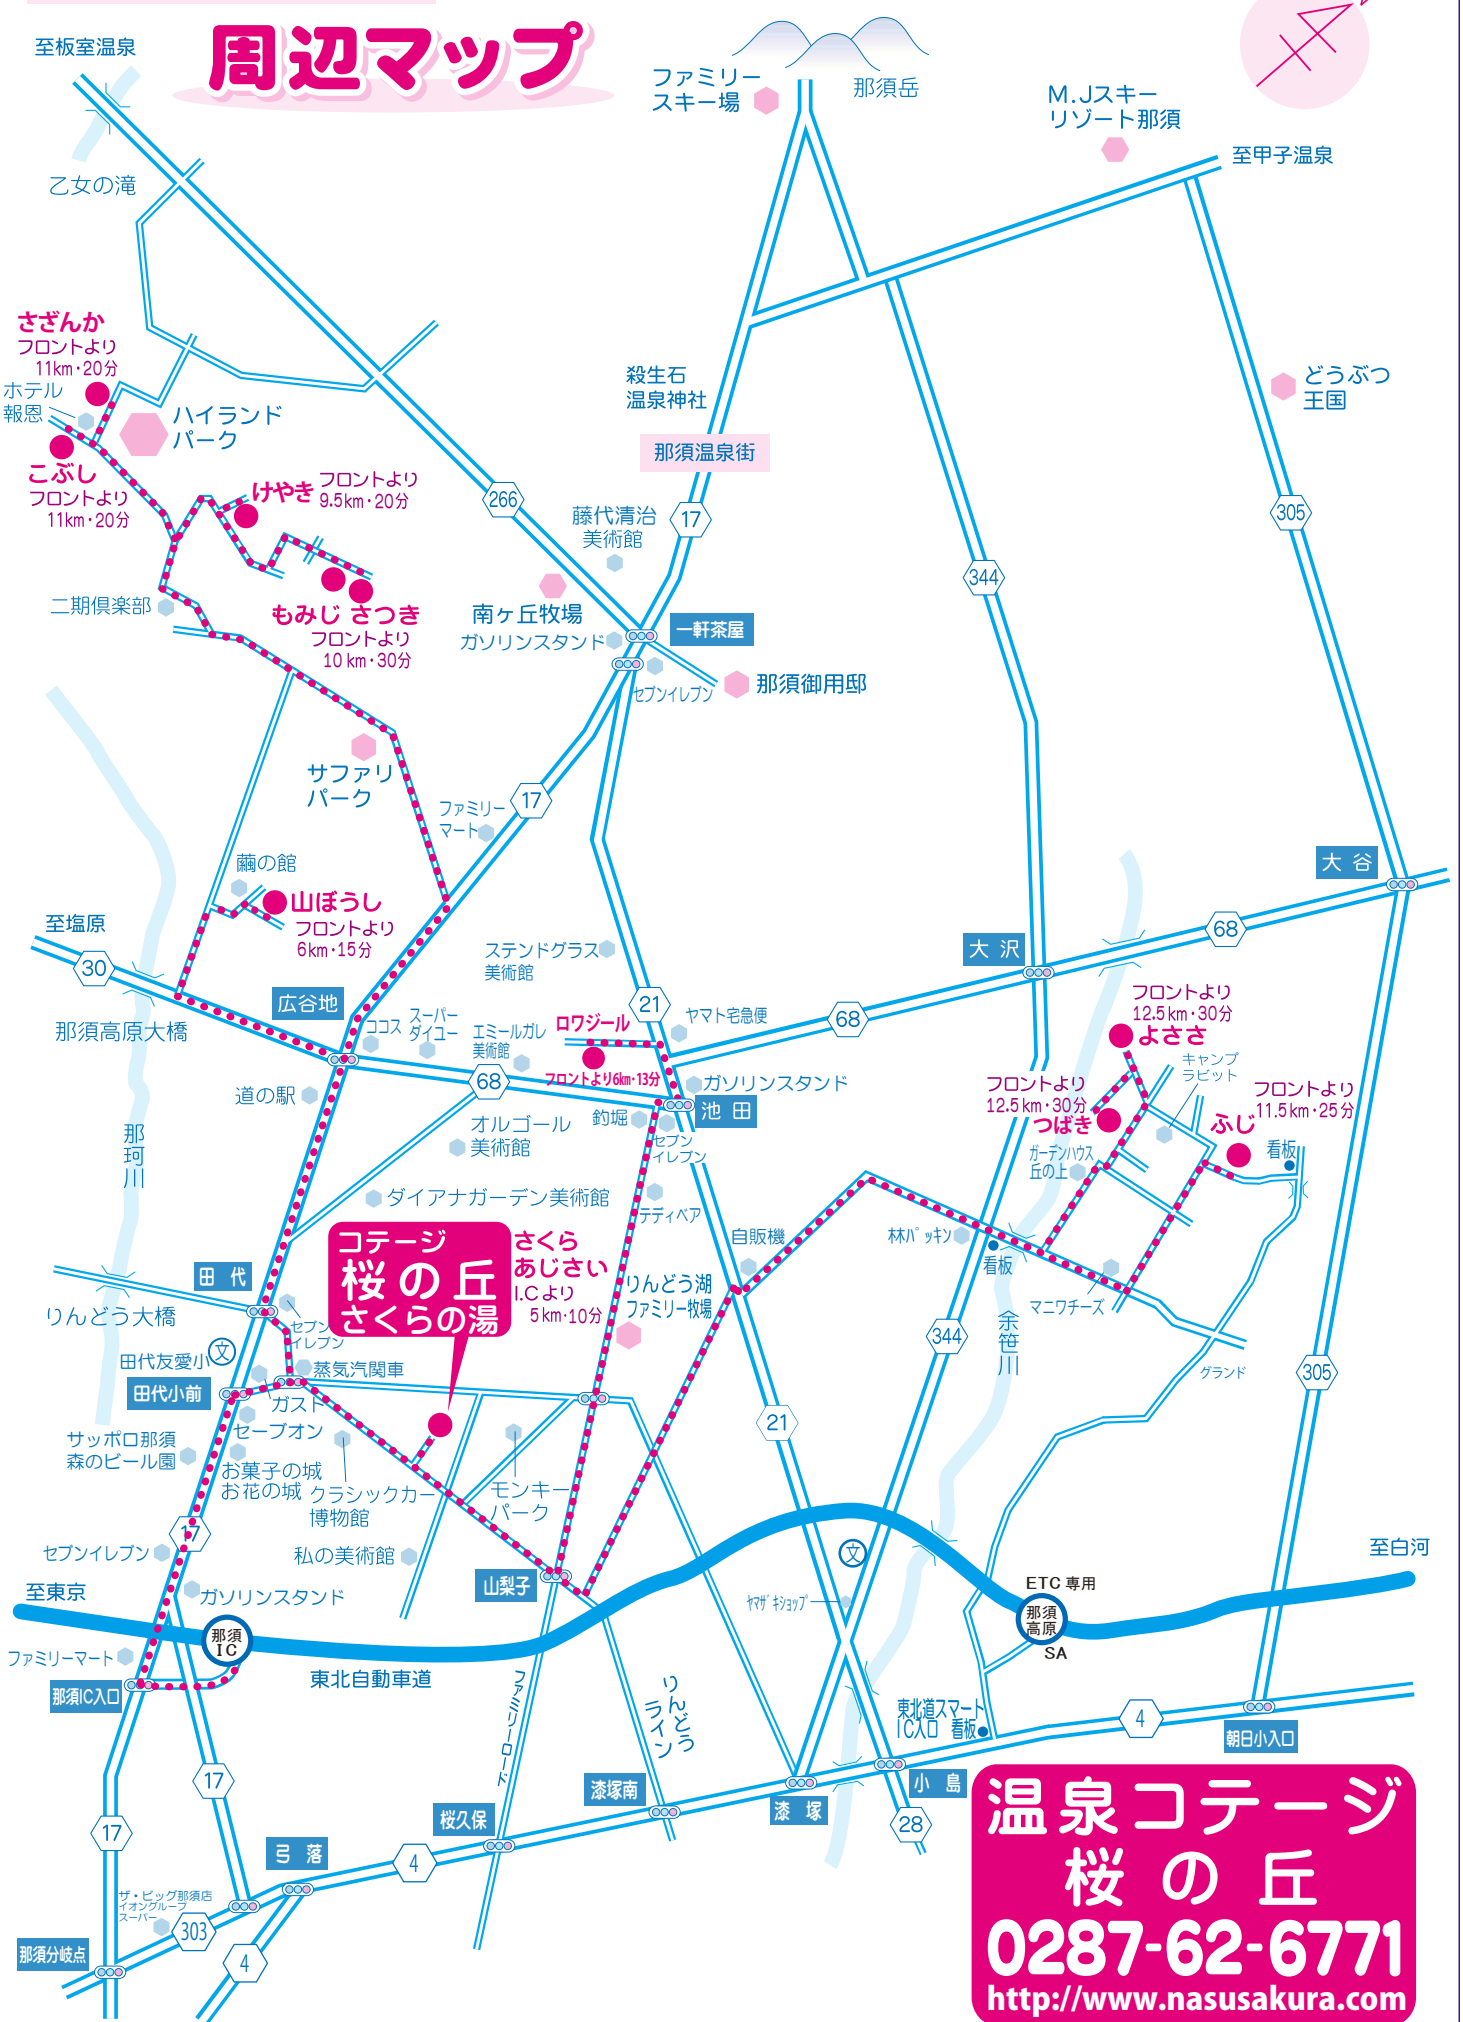

温泉コテージ 桜の丘

周辺マップ

**コテージ
桜の丘
さくらの湯**
さくら
あじさい
I.Cより
5km・10分

**温泉コテージ
桜の丘**
0287-62-6771
<http://www.nasusakura.com>