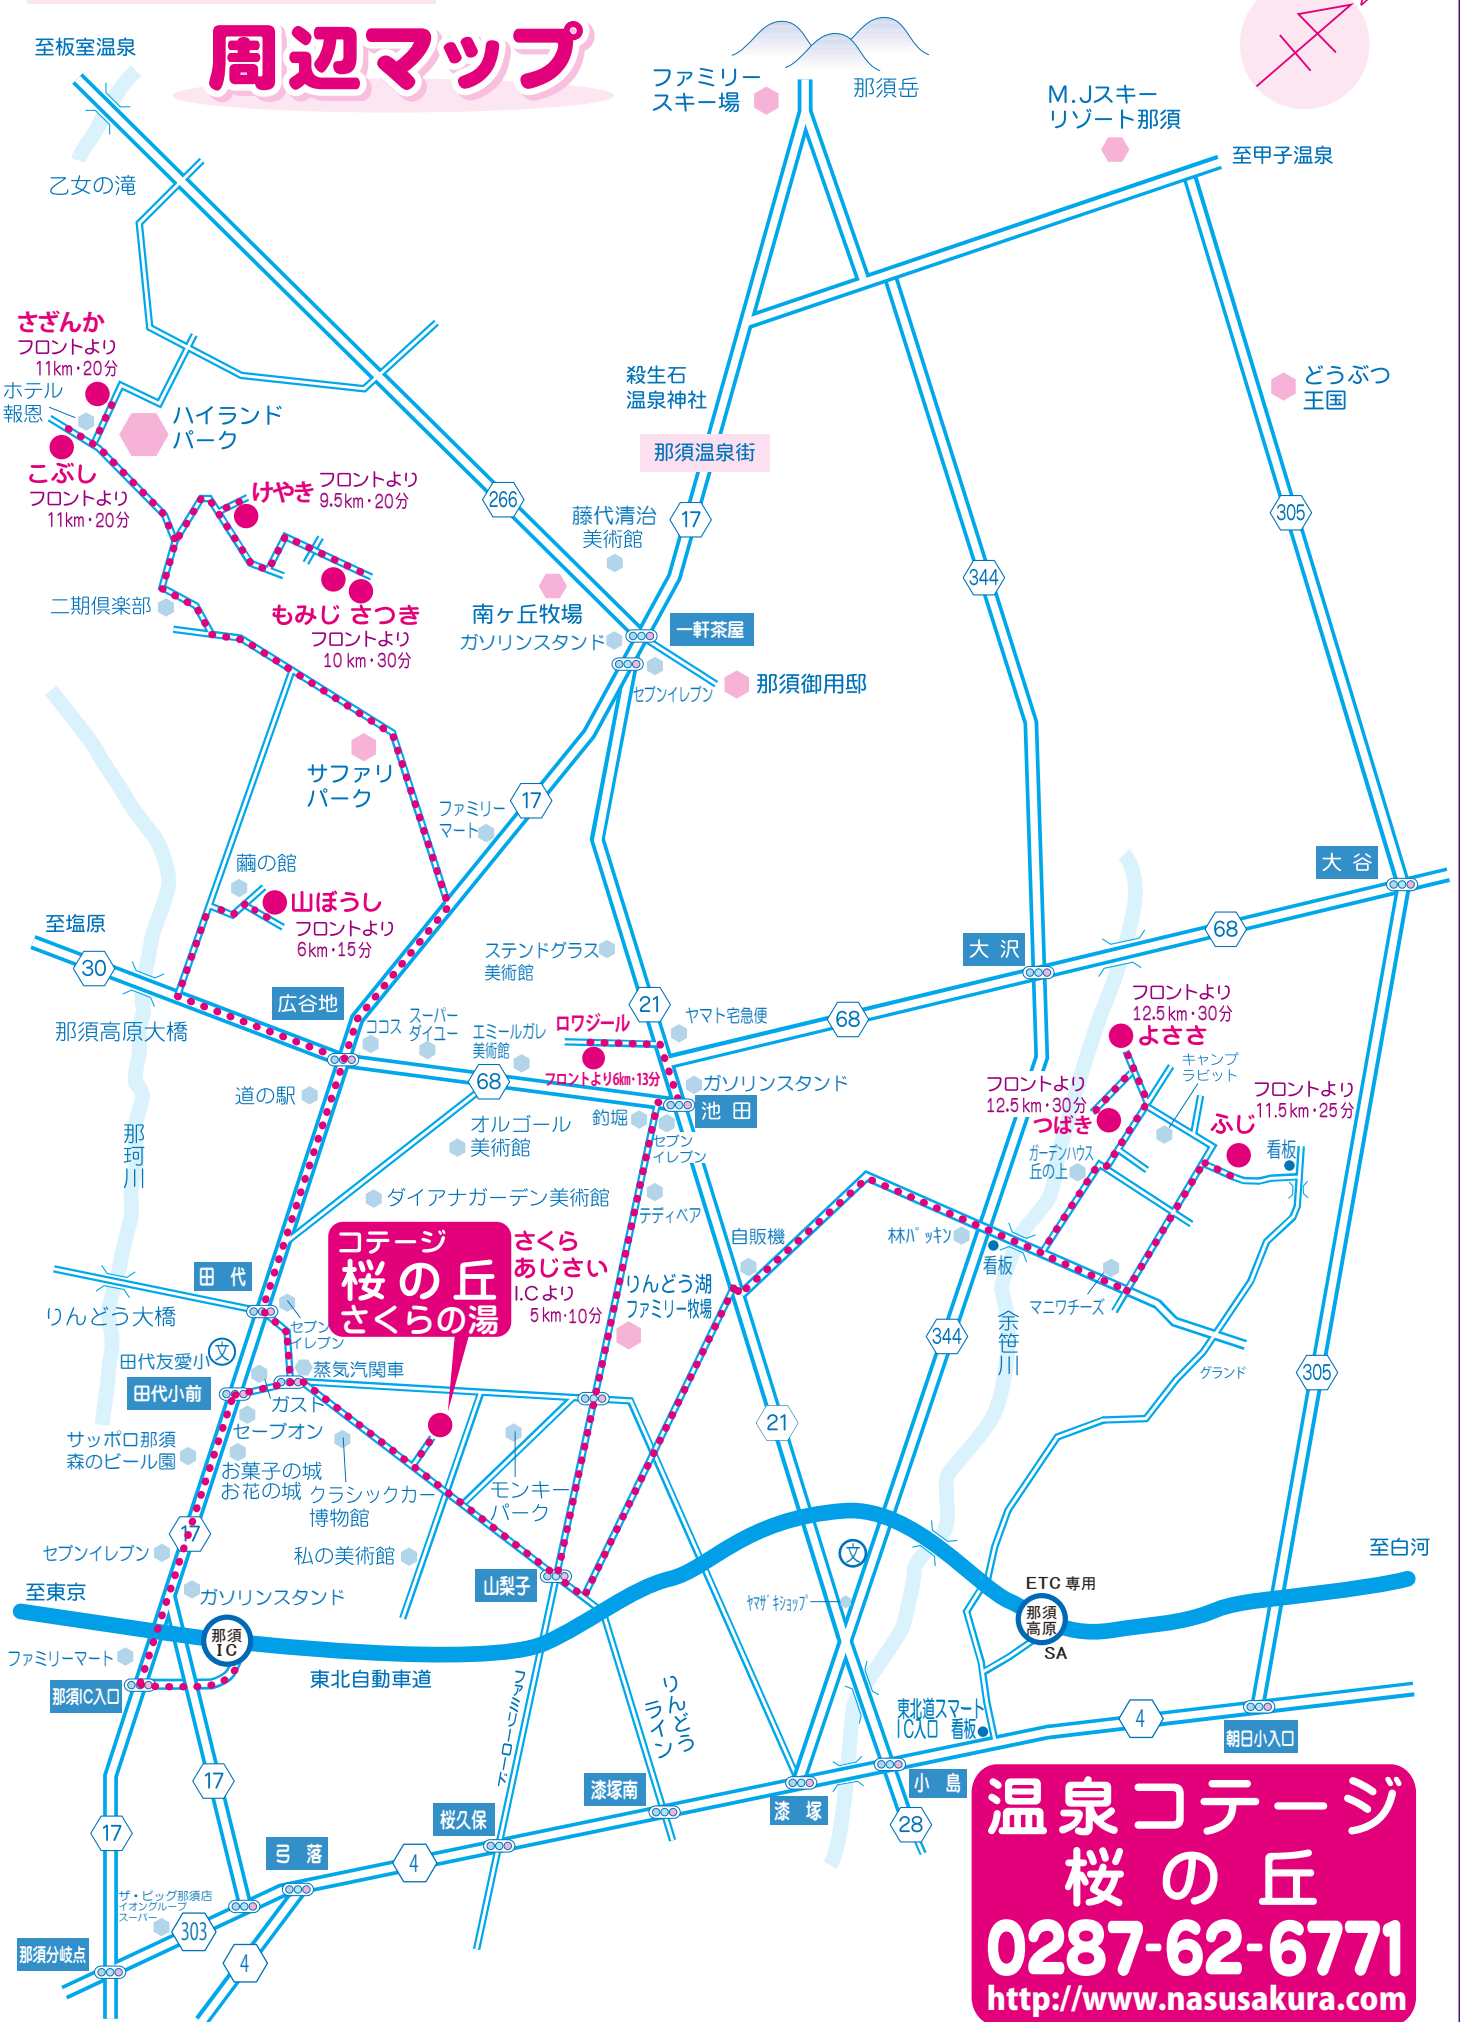

# 温泉コテージ 桜の丘

## 周辺マップ

**温泉コテージ**  
**桜の丘**  
**0287-62-6771**  
<http://www.nasusakura.com>