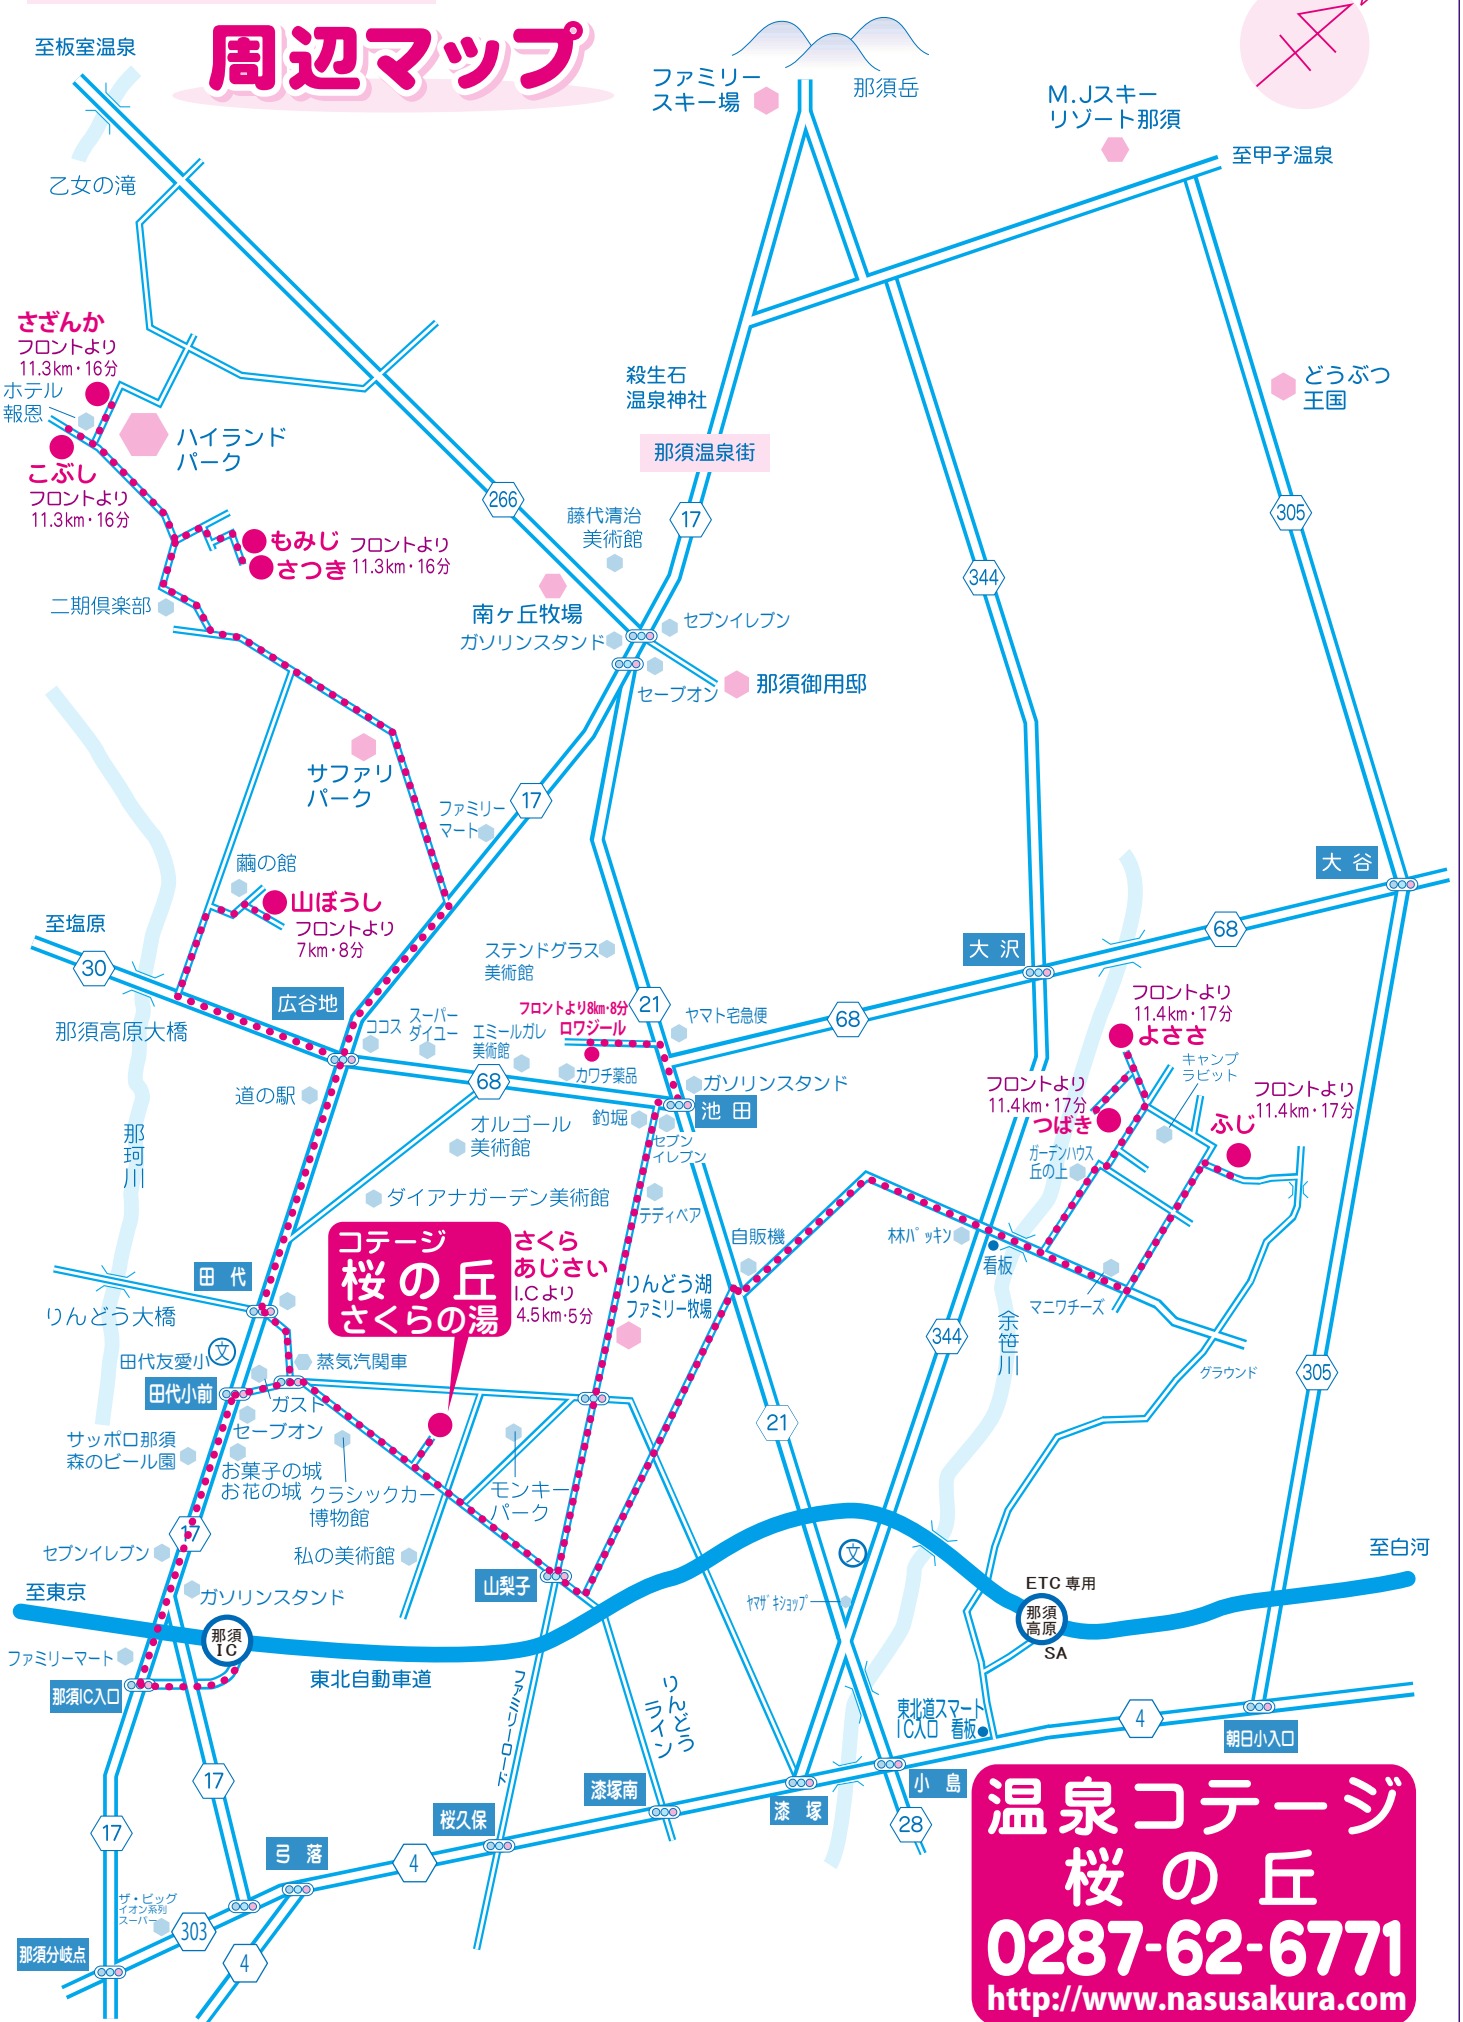

温泉コテージ 桜の丘

周辺マップ

コテージ 桜の丘
さくらの湯
さくらあじさい
I.Cより
4.5km・5分

温泉コテージ
桜の丘
0287-62-6771
<http://www.nasusakura.com>