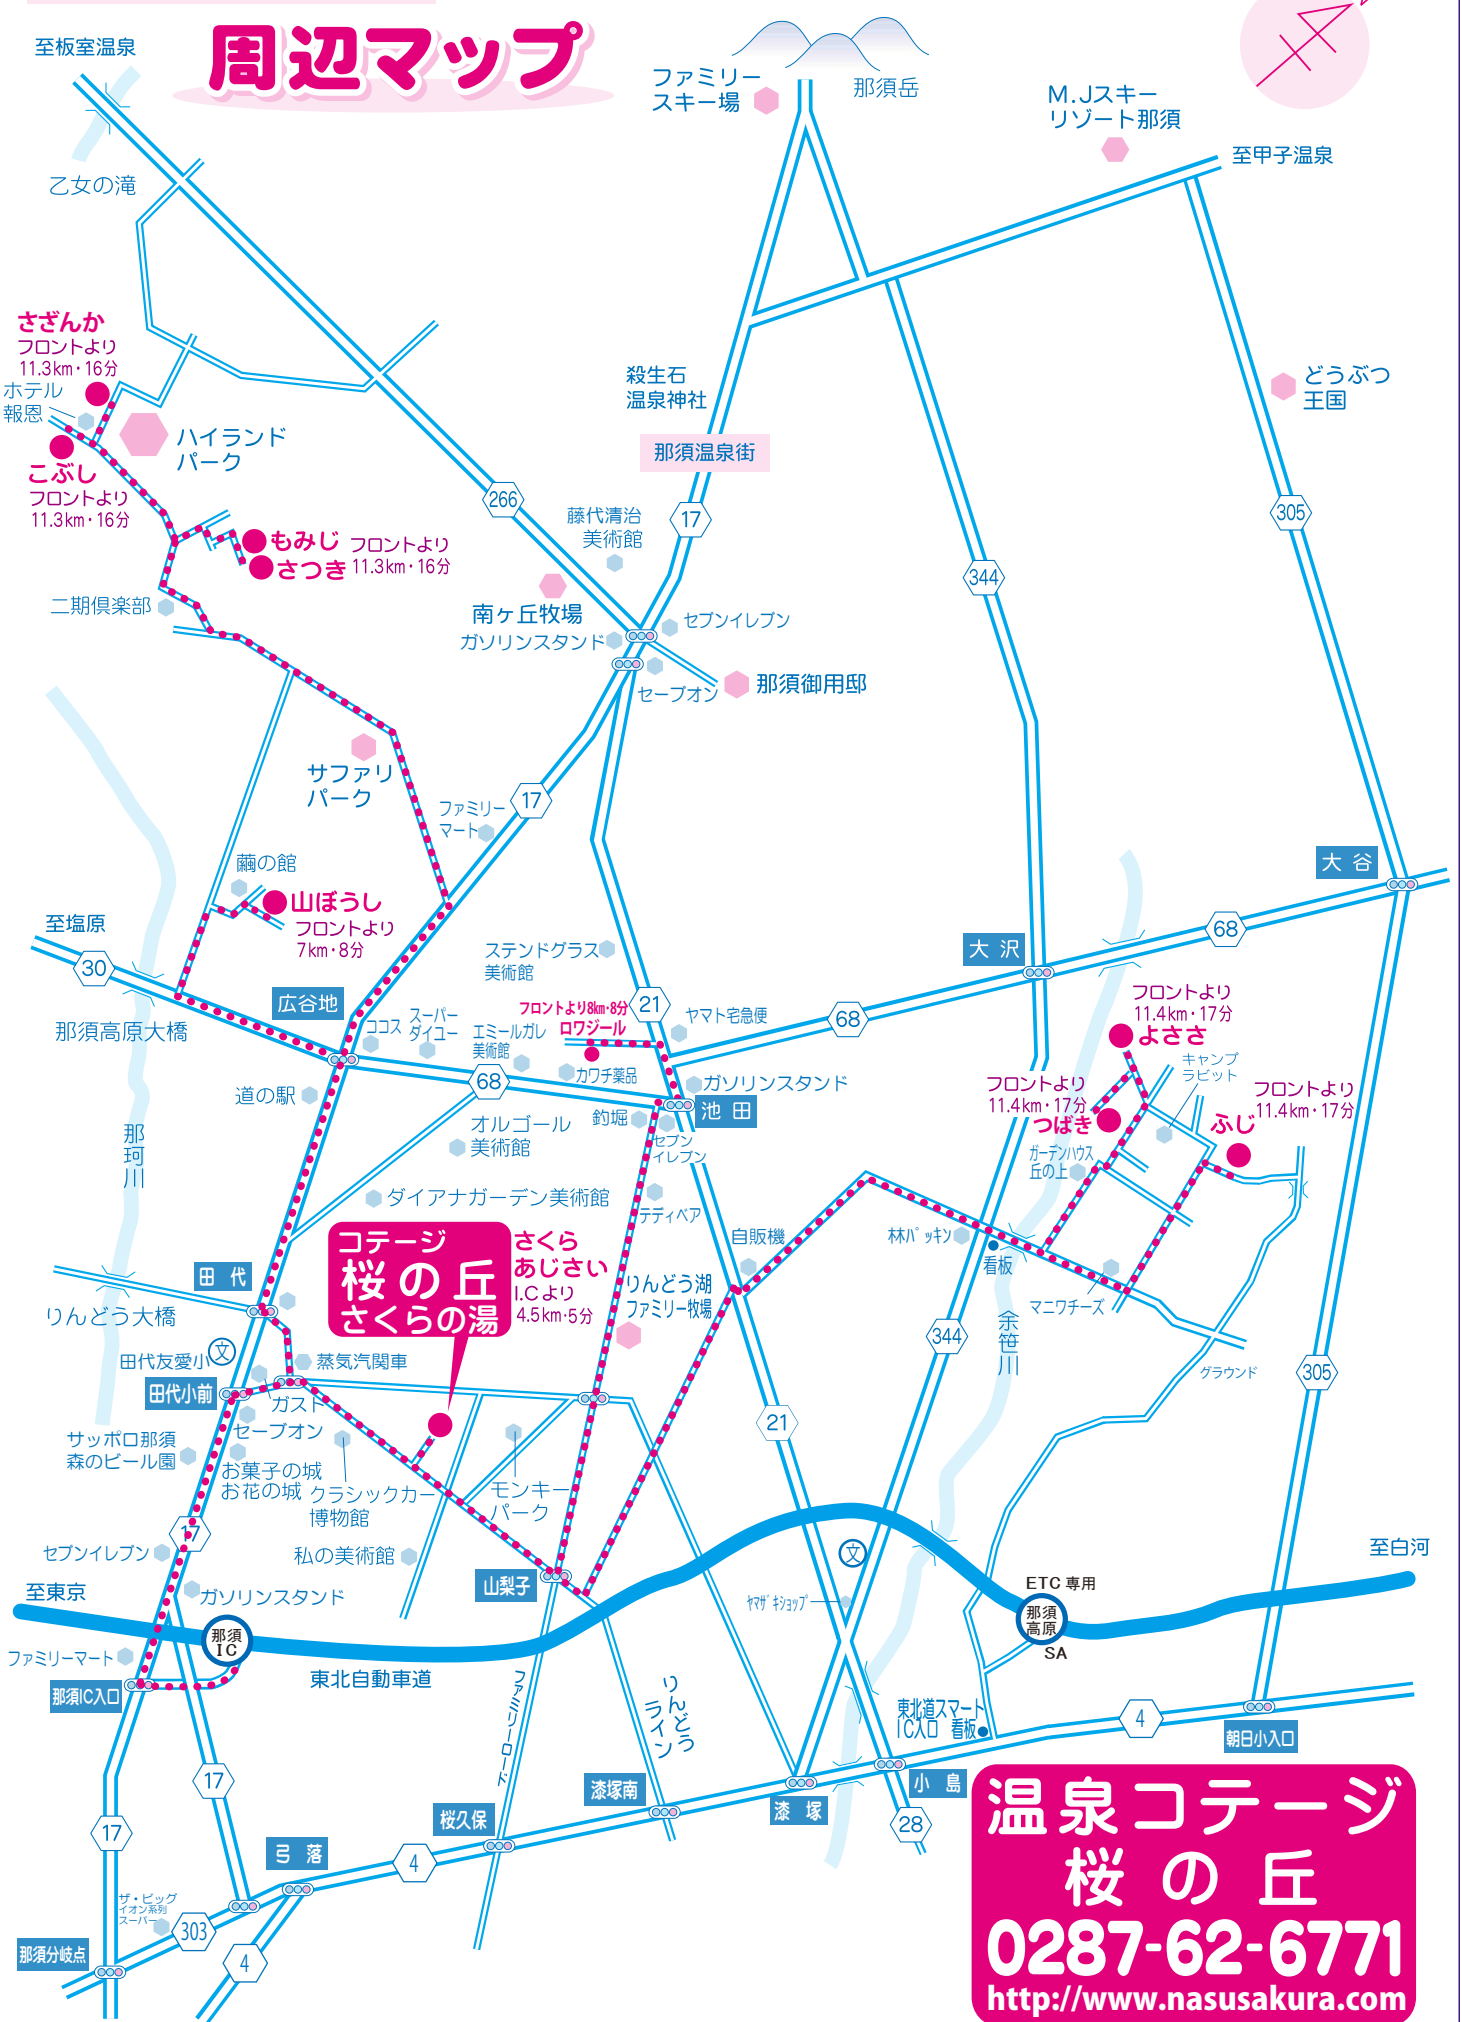

温泉コテージ 桜の丘

周辺マップ

温泉コテージ
桜の丘
0287-62-6771
<http://www.nasusakura.com>